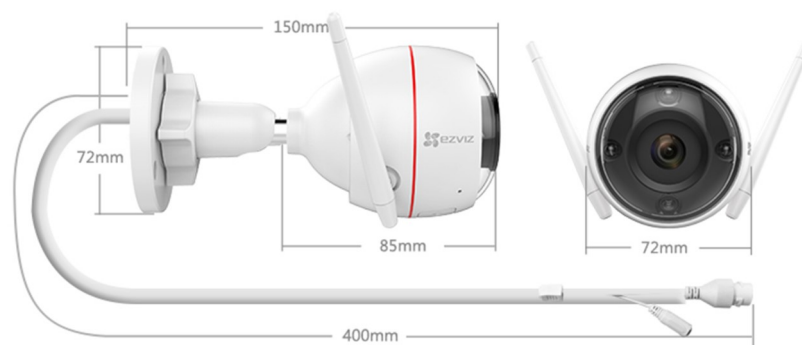

Размеры (ед. изм.: мм)